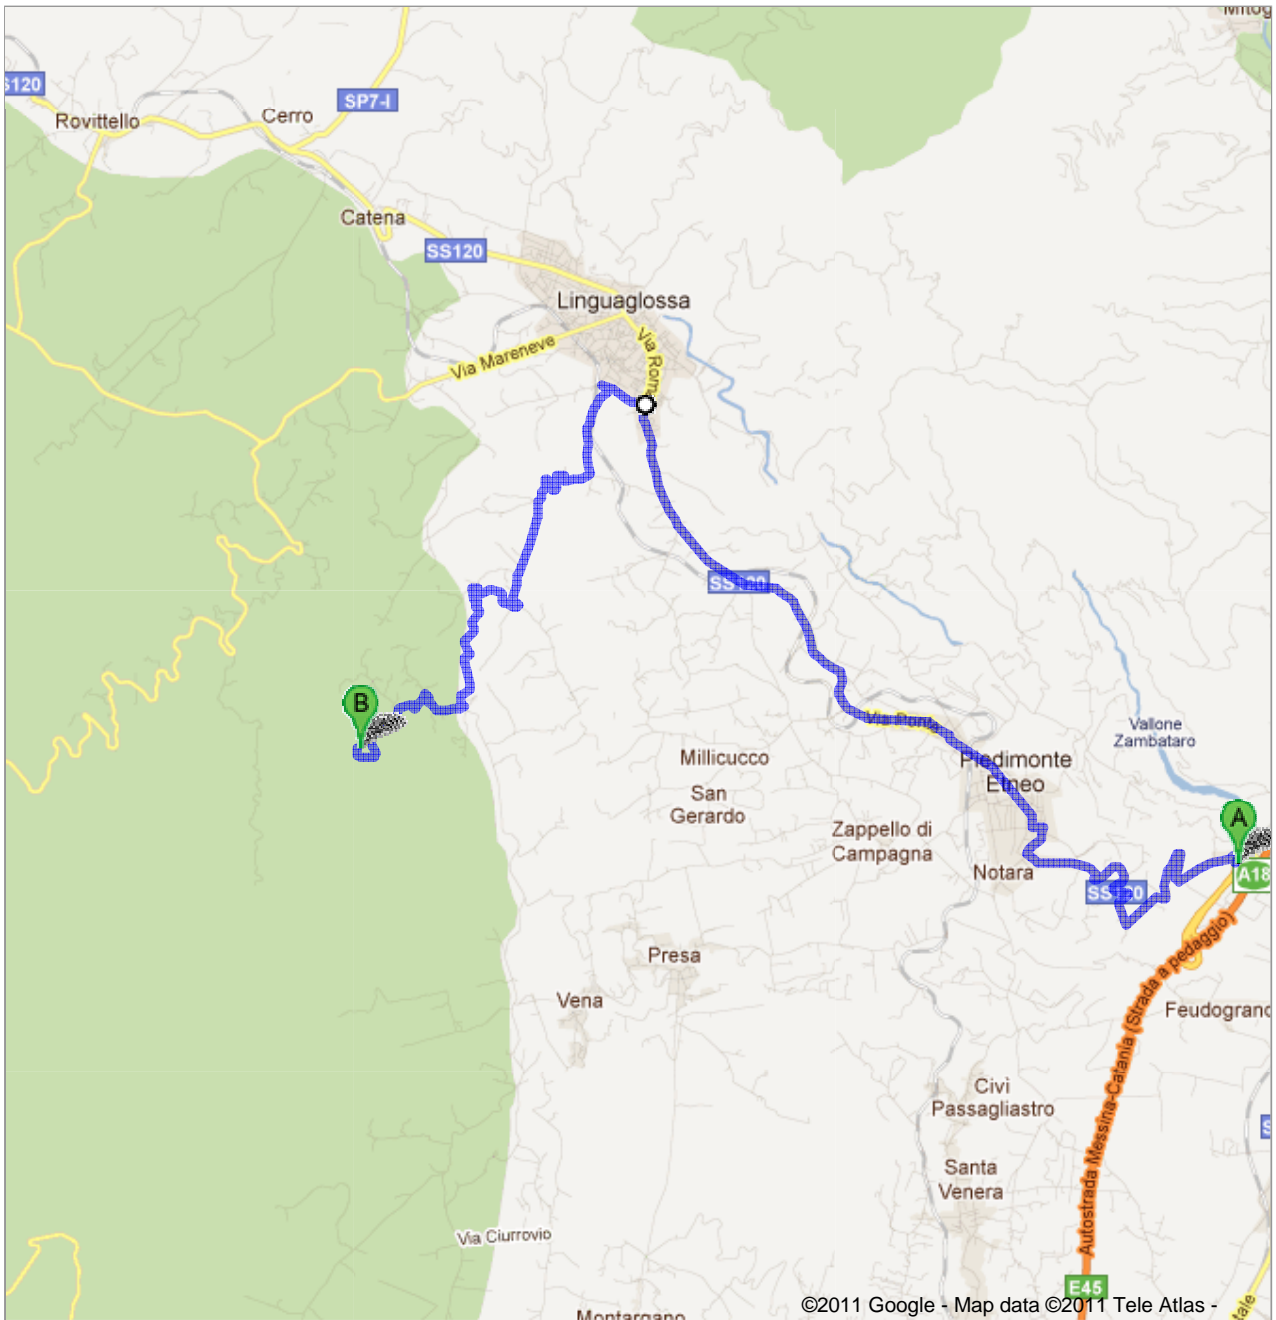

Il percorso è stato modificato. [Annulla](#)

Per vedere tutti i dettagli visibili sullo schermo, usa il link Stampa accanto alla mappa.